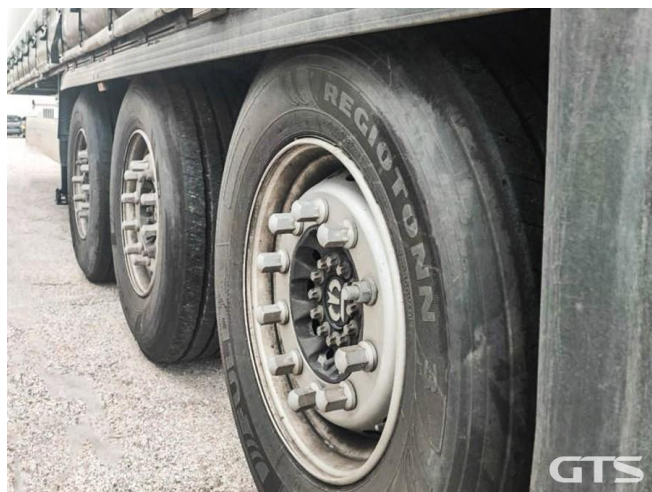

Шторный полуприцеп

Krone SD 2022 г/в

Основные характеристики

Длина: 13.6

Склад: Москва север

Количество осей: 3

Марка осей: Krone

Тормоза: Дисковые

Год изготовления: 2022

Изготовитель: Германия

Разрешенная максимальная масса, кг: 39 000

Масса без нагрузки, кг: 7 630

Грузоподъемность, кг: 31 370

Оси: Krone

Тип тормозов: Дисковые

Подвеска: Интегральная

Дополнительная информация

Шторный полуприцеп Krone SD 2022 г/в

Оригинал ПТС

3 оси

Грузоподъемность, кг: 31 370

Цена указана с НДС

Дополнительные преимущества:

Выгодный и быстрый обмен по системе трейд-ин в кратчайшие сроки!